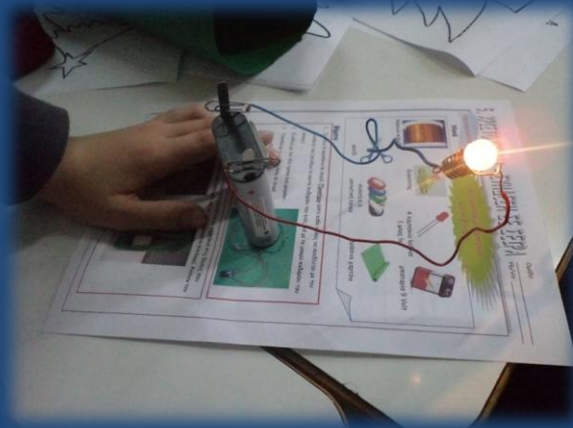

ΥΔΡΟΣΤΑΤΙΚΗ ΠΙΕΣΗ

ΠΕΡΙΣΚΟΠΙΟ

Χαρτόνι 60x35 εκατοστά
2 μικρά καθρεφτάκια 10x7 εκ.
Ψαλίδι
Κολλά - Κολλητική ταινία

ΧΡΙΣΤΟΥΓΕΝΝΑ

ΜΑΓΝΗΤΙΣΜΟΣ

ΗΛΕΚΤΡΙΣΜΟΣ

ΠΑΣΧΑ

ΔΙΑΚΟΠΤΗΣ ΒΡΑΧΥΚΥΚΛΩΜΑ ΑΣΦΑΛΕΙΑ

ΗΛΕΚΤΡΟΜΑΓΝΗΤΙΣΜΟΣ - ΓΕΝΝΗΤΡΙΑ

ΣΙΦΩΝΑΣ

Η ΚΟΥΤΤΑ ΤΟΥ ΠΥΘΑΓΟΡΑ

ΗΛΙΑΚΟΣ ΦΟΥΡΝΟΣ

5-2015

Ετη. Κορ.	Παιδιά Τεταρ.	Θυγάκι Επιστ.	Παραμπατόζωα
Μ.Θ. 70°C	80°C	65°C	60°C
Ε.Θ. 46°C	53°C	50°C	45°C
Μ.Ο 55,83	67	51,75	47,75