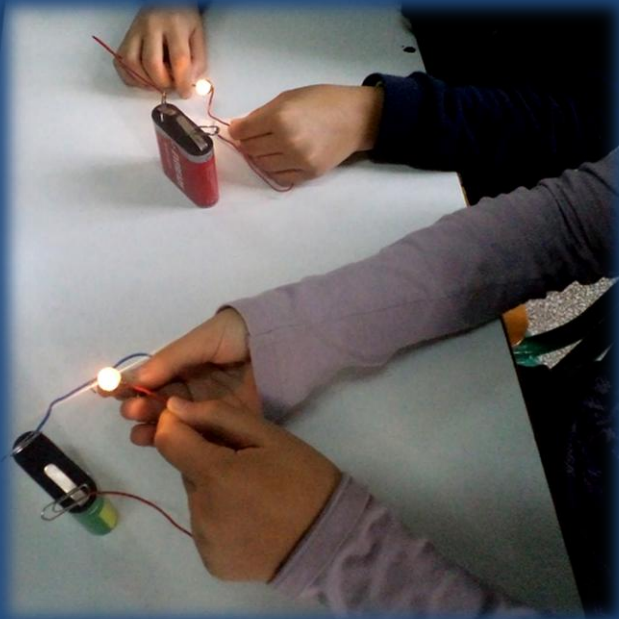

ΗΛΕΚΤΡΙΣΜΟΣ