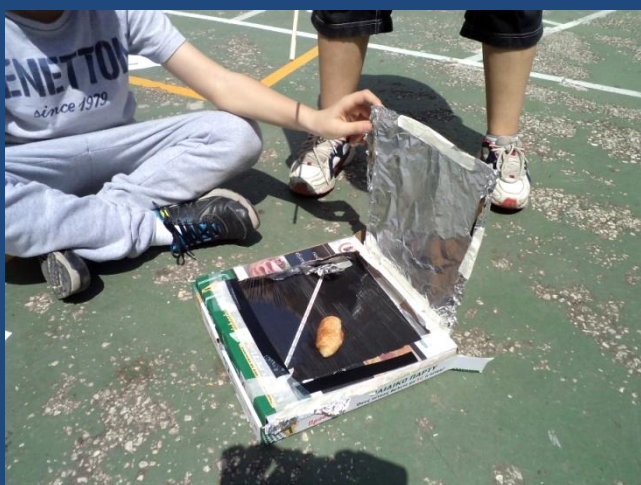

ΗΛΕΚΤΡΟΜΑΓΝΗΤΙΣΜΟΣ - ΓΕΝΝΗΤΡΙΑ

ΣΙΦΩΝΑΣ

Η ΚΟΥΤΤΑ ΤΟΥ ΠΥΘΑΓΟΡΑ

ΗΛΙΑΚΟΣ ΦΟΥΡΝΟΣ

5-2015

Ετη. Κορ.	Παιδιά Τεταρ.	Θυγάκι Επιστ.	Παραμπατόζωα
Μ.Θ. 70°C	80°C	65°C	60°C
Ε.Θ. 46°C	53°C	50°C	45°C
Μ.Ο 55,83	67	51,75	47,75