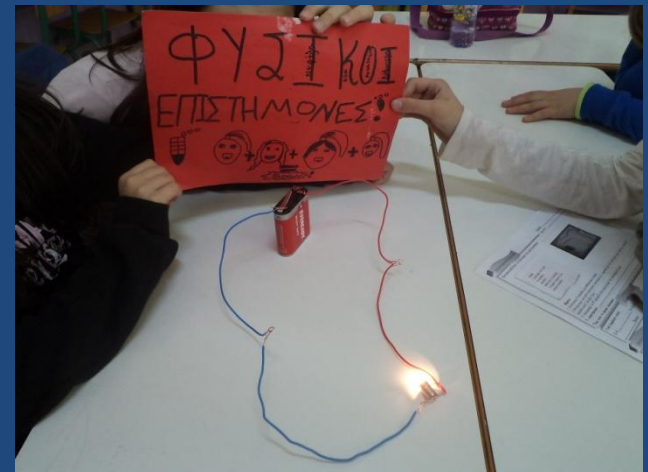

ΥΔΡΟΣΤΑΤΙΚΗ ΠΙΕΣΗ

ΠΕΡΙΣΚΟΠΙΟ

Χαρτόνι 60x35 εκατοστά
2 μικρά καθρεφτάκια 10x7 εκ.
Ψαλίδι
Κολλά - Κολλητική ταινία

ΧΡΙΣΤΟΥΓΕΝΝΑ

ΜΑΓΝΗΤΙΣΜΟΣ

ΗΛΕΚΤΡΙΣΜΟΣ

ΠΑΣΧΑ

ΔΙΑΚΟΠΤΗΣ ΒΡΑΧΥΚΥΚΛΩΜΑ ΑΣΦΑΛΕΙΑ

ΗΛΕΚΤΡΟΜΑΓΝΗΤΙΣΜΟΣ - ΓΕΝΝΗΤΡΙΑ

ΣΙΦΩΝΑΣ

Η ΚΟΥΤΤΑ ΤΟΥ ΠΥΘΑΓΟΡΑ

ΗΛΙΑΚΟΣ ΦΟΥΡΝΟΣ

5-2015

Ετη. Κορ.	Παιδιά Τεταρ.	Θυγάκι Επιστ.	Παραμπατόζωα
Μ.Θ. 70°C	80°C	65°C	60°C
Ε.Θ. 46°C	53°C	50°C	45°C
Μ.Ο 55,83	67	51,75	47,75