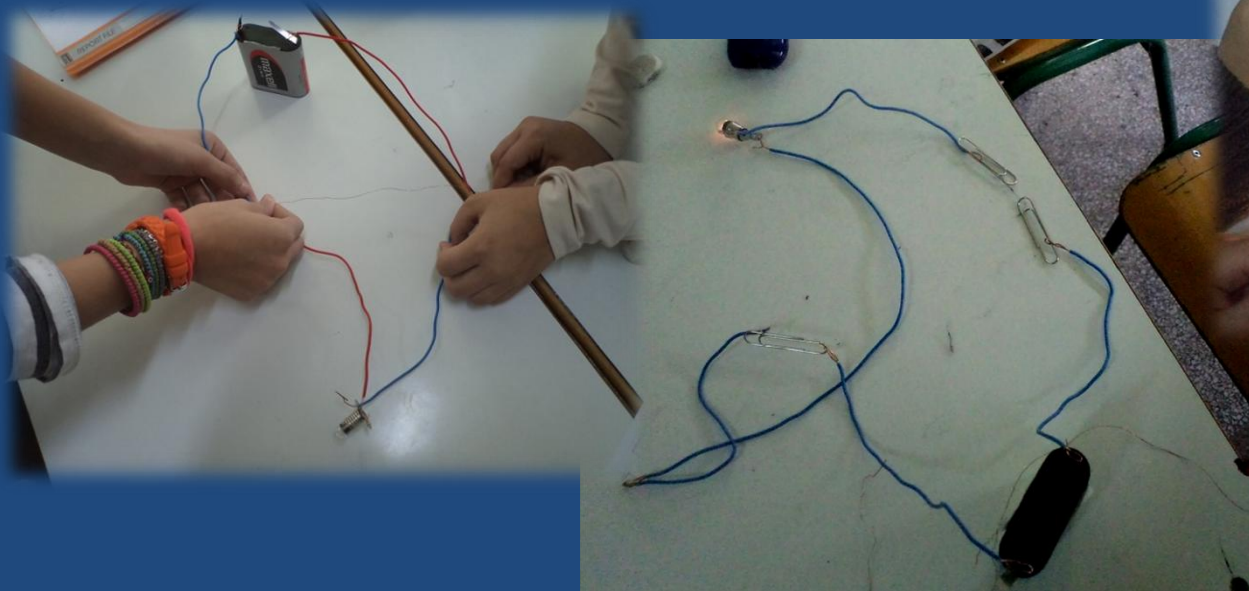

ΗΛΕΚΤΡΟΜΑΓΝΗΤΙΣΜΟΣ - ΓΕΝΝΗΤΡΙΑ

ΣΙΦΩΝΑΣ

Η ΚΟΥΤΤΑ ΤΟΥ ΠΥΘΑΓΟΡΑ

ΗΛΙΑΚΟΣ ΦΟΥΡΝΟΣ

5-2015

Ετη. Κορ.	Παιδιά Τεταρ.	Θυγάκι Επιστ.	Παραμπατόζωα
Μ.Θ. 70°C	80°C	65°C	60°C
Ε.Θ. 46°C	53°C	50°C	45°C
Μ.Ο 55,83	67	51,75	47,75