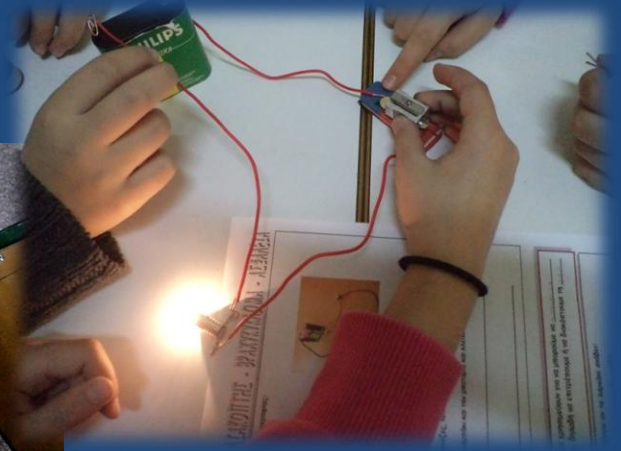

ΥΔΡΟΣΤΑΤΙΚΗ ΠΙΕΣΗ

ΠΕΡΙΣΚΟΠΙΟ

Χαρτόνι 60x35 εκατοστά
2 μικρά καθρεφτάκια 10x7 εκ.
Ψαλίδι
Κολλά - Κολλητική ταινία

ΧΡΙΣΤΟΥΓΕΝΝΑ

ΜΑΓΝΗΤΙΣΜΟΣ

ΗΛΕΚΤΡΙΣΜΟΣ

ΠΑΣΧΑ

ΔΙΑΚΟΠΤΗΣ ΒΡΑΧΥΚΥΚΛΩΜΑ ΑΣΦΑΛΕΙΑ

ΗΛΕΚΤΡΟΜΑΓΝΗΤΙΣΜΟΣ - ΓΕΝΝΗΤΡΙΑ

ΣΙΦΩΝΑΣ

Η ΚΟΥΤΤΑ ΤΟΥ ΠΥΘΑΓΟΡΑ

ΗΛΙΑΚΟΣ ΦΟΥΡΝΟΣ

5-2015

Ετη. Κορ.	Παιδιά Τεταρ.	Θυγάκι Επιστ.	Παραμπατόζωα
Μ.Θ. 70°C	80°C	65°C	60°C
Ε.Θ. 46°C	53°C	50°C	45°C
Μ.Ο 55,83	67	51,75	47,75