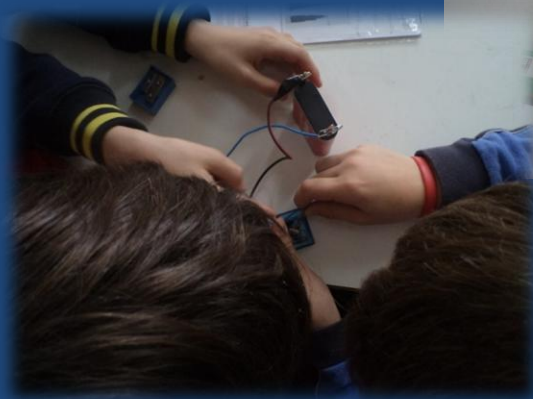

ΗΛΕΚΤΡΙΣΜΟΣ