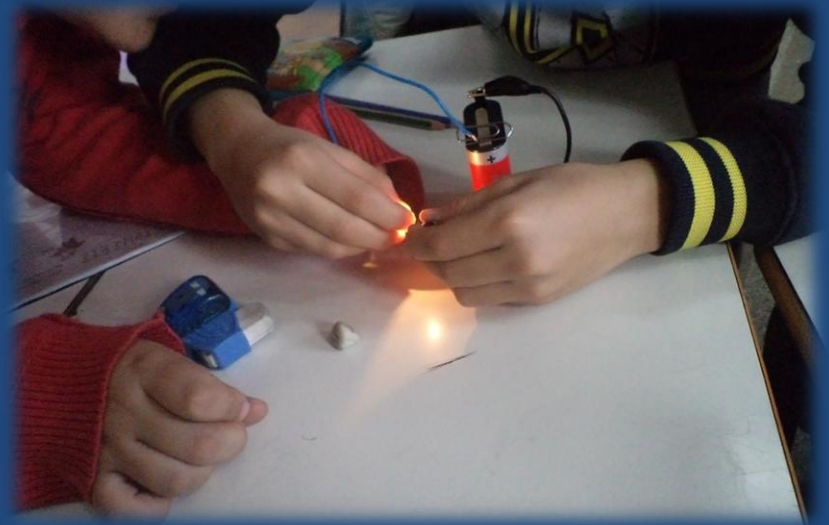

ΗΛΕΚΤΡΙΣΜΟΣ